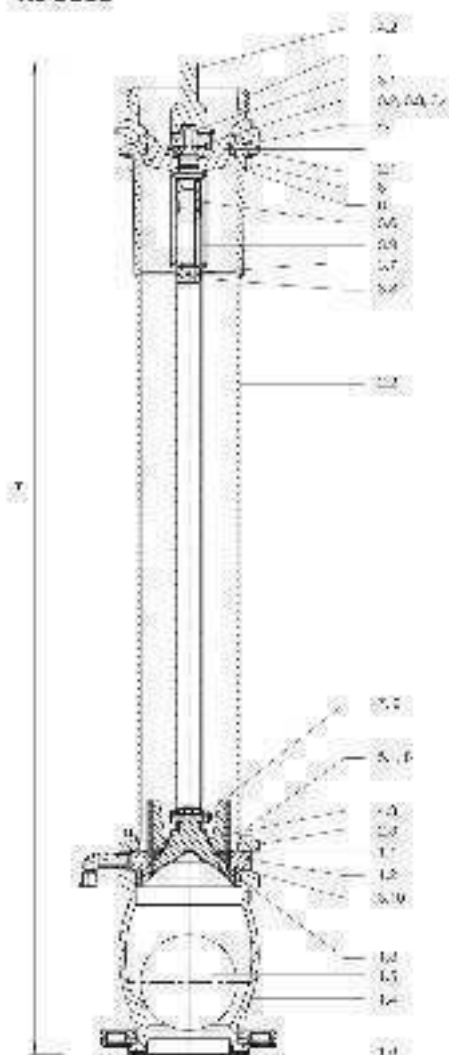

№ 5035

Деталь	Изделие
1. Оснащение	
1.1 ВЕРТ. КОМП. ОБЪЕДИНЯЮЩЕГО СЪЕДИН. ПЭД/КО	Запасная EPDM
1.2 Исполнение-вертикаль	Вер. стерж. ØØ110H/0
1.3 РАЗЪЕДИНЯЮЩ. КОМП.	Запасная EPDM
1.4 Оснащение GOST	Вертикаль для установки ГРП
1.5 Запасная O-ring	Запасная
1.6 РАЗЪЕДИНЯЮЩ. КОМП. КОМ.	Запасная EPDM
2. Ось	
2.1 Шайба	Ось
2.2 Ось с конус. шайбой Ø12 x 4	Ось
2.3 Шайба Ø12 x 600-40	Ось
3. Шток	
3.1 Шток стерж.	Вер. стерж. ØØ120 H/0 (L=100)
3.2 Запасная O-ring	Вер. стерж. ØØ120H/0
3.3 Запасная O-ring-ØØ120	Вер. стерж. ØØ120H/0 (стерж. Ø120 H/0)
3.4 Запасная O-ring-ØØ120	Запасная
3.5 Ось Ø12 x 600	Шток Ø12 x 600-2
3.6 Шайба Ø12 x 600-2	Шток Ø12 x 600-2
3.7 Шайба Ø12 x 600-2	Шток Ø12 x 600-2
3.8 Запасная O-ring Ø120 x 4	Вер. стерж. ØØ120H/0
3.9 Запасная O-ring Ø120	Вер. стерж. ØØ120H/0
3.10 Гайка Ø120	Вер. стерж. ØØ120H/0 (Ø120 Ø120H/0)
4. Муфта ØØ110 H/0	Запасная-вертикаль EPDM для установки ГРП
4.1 Запасная O-ring ØØ110	Запасная
4.2 Запасная GOST	Вертикаль для установки ГРП
4.3 Кольцо для отсоединения	Шток Ø12 x 600-2
5.1 Шестерня Ø110 H/0	Вер. стерж. Ø110
6 Шестерня Ø110 H/0	Вер. стерж. Ø110
7 Шестерня Ø110 H/0	Вер. стерж. Ø110
8 Ø110 H/0	Вер. стерж. Ø110
9 Ø110 H/0	Вер. стерж. Ø110

ØH	H	Øh
110	700	70
	1000	70
	1200	40
	1500	40
	1700	40
	2000	40
	2200	70
	2400	70
	2600	70
	2800	70

Для квалифицированной настройки и установки данного оборудования обращайтесь в HAWLE SERVICE.

HAWLE
SERVICE